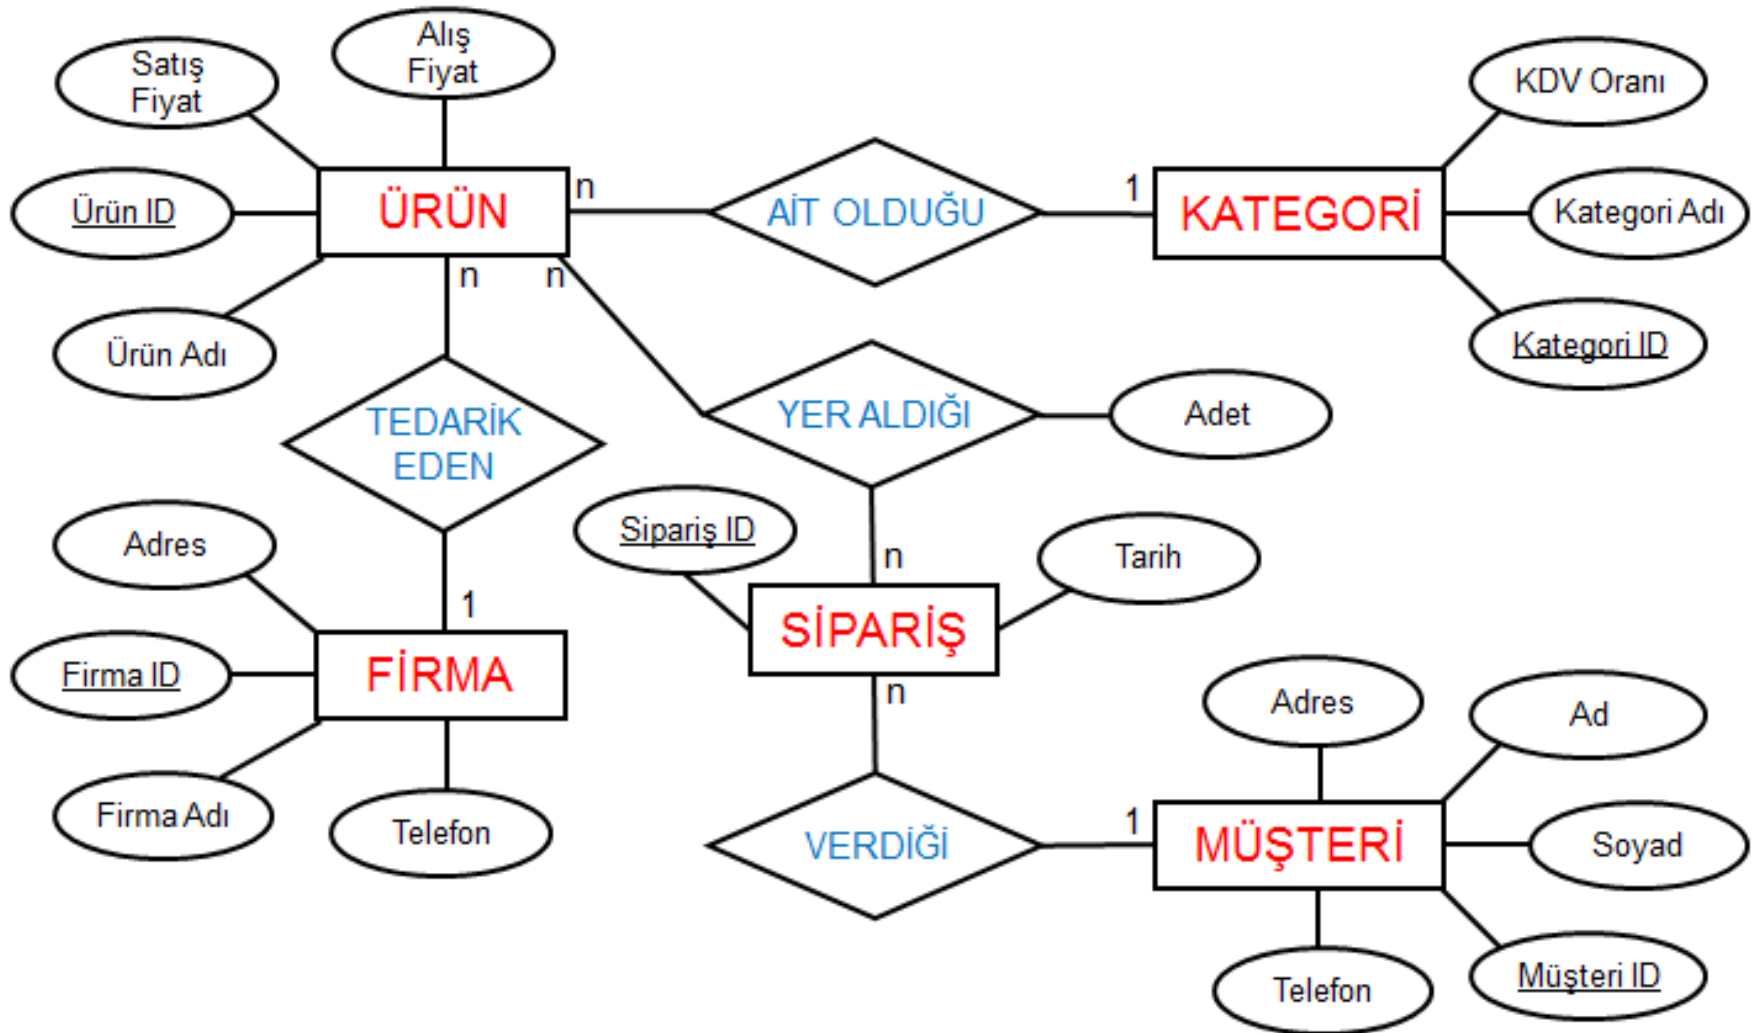

VERİ TABANI I

Yrd.Doç.Dr. İlker ÜNAL

Teknik Bilimler Meslek Yüksekokulu

Örnek

- Bir sanal alışveriş sitesi için geliştirilen veri tabanında ürünler, kategoriler, tedarikçi firmalar, müşteriler ve siparişler varlık kümelerini, bu kümeler arasındaki ilişki kümelerini (ilişki türlerini de belirterek) ve size göre bu kümelerin sahip olması gerekli nitelikleri de gösterecek şekilde varlık-ilişki modeli çizelgesini oluşturunuz.

Örnek

Örnek

Örnek